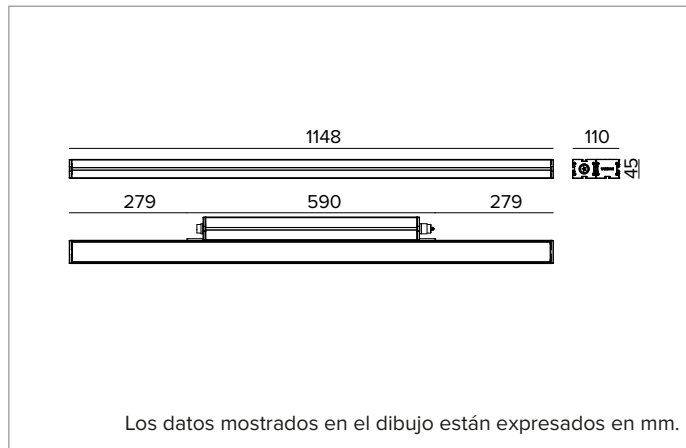

## Proyector lineal orientable de LED

	3000K	H(m)	D(m)	Emax(lx)
	Ra80		58°	
	Fixture Power	53W	1	1.11
	Source Flux	8468lm	2	2.22
	Fixture Flux	5254lm	3	3.33
	Efficacy	99lm/W	4	4.44
TS2124	I <sub>max</sub> =649cd/klm	I <sub>max</sub>	5495cd	5
			5,55	220